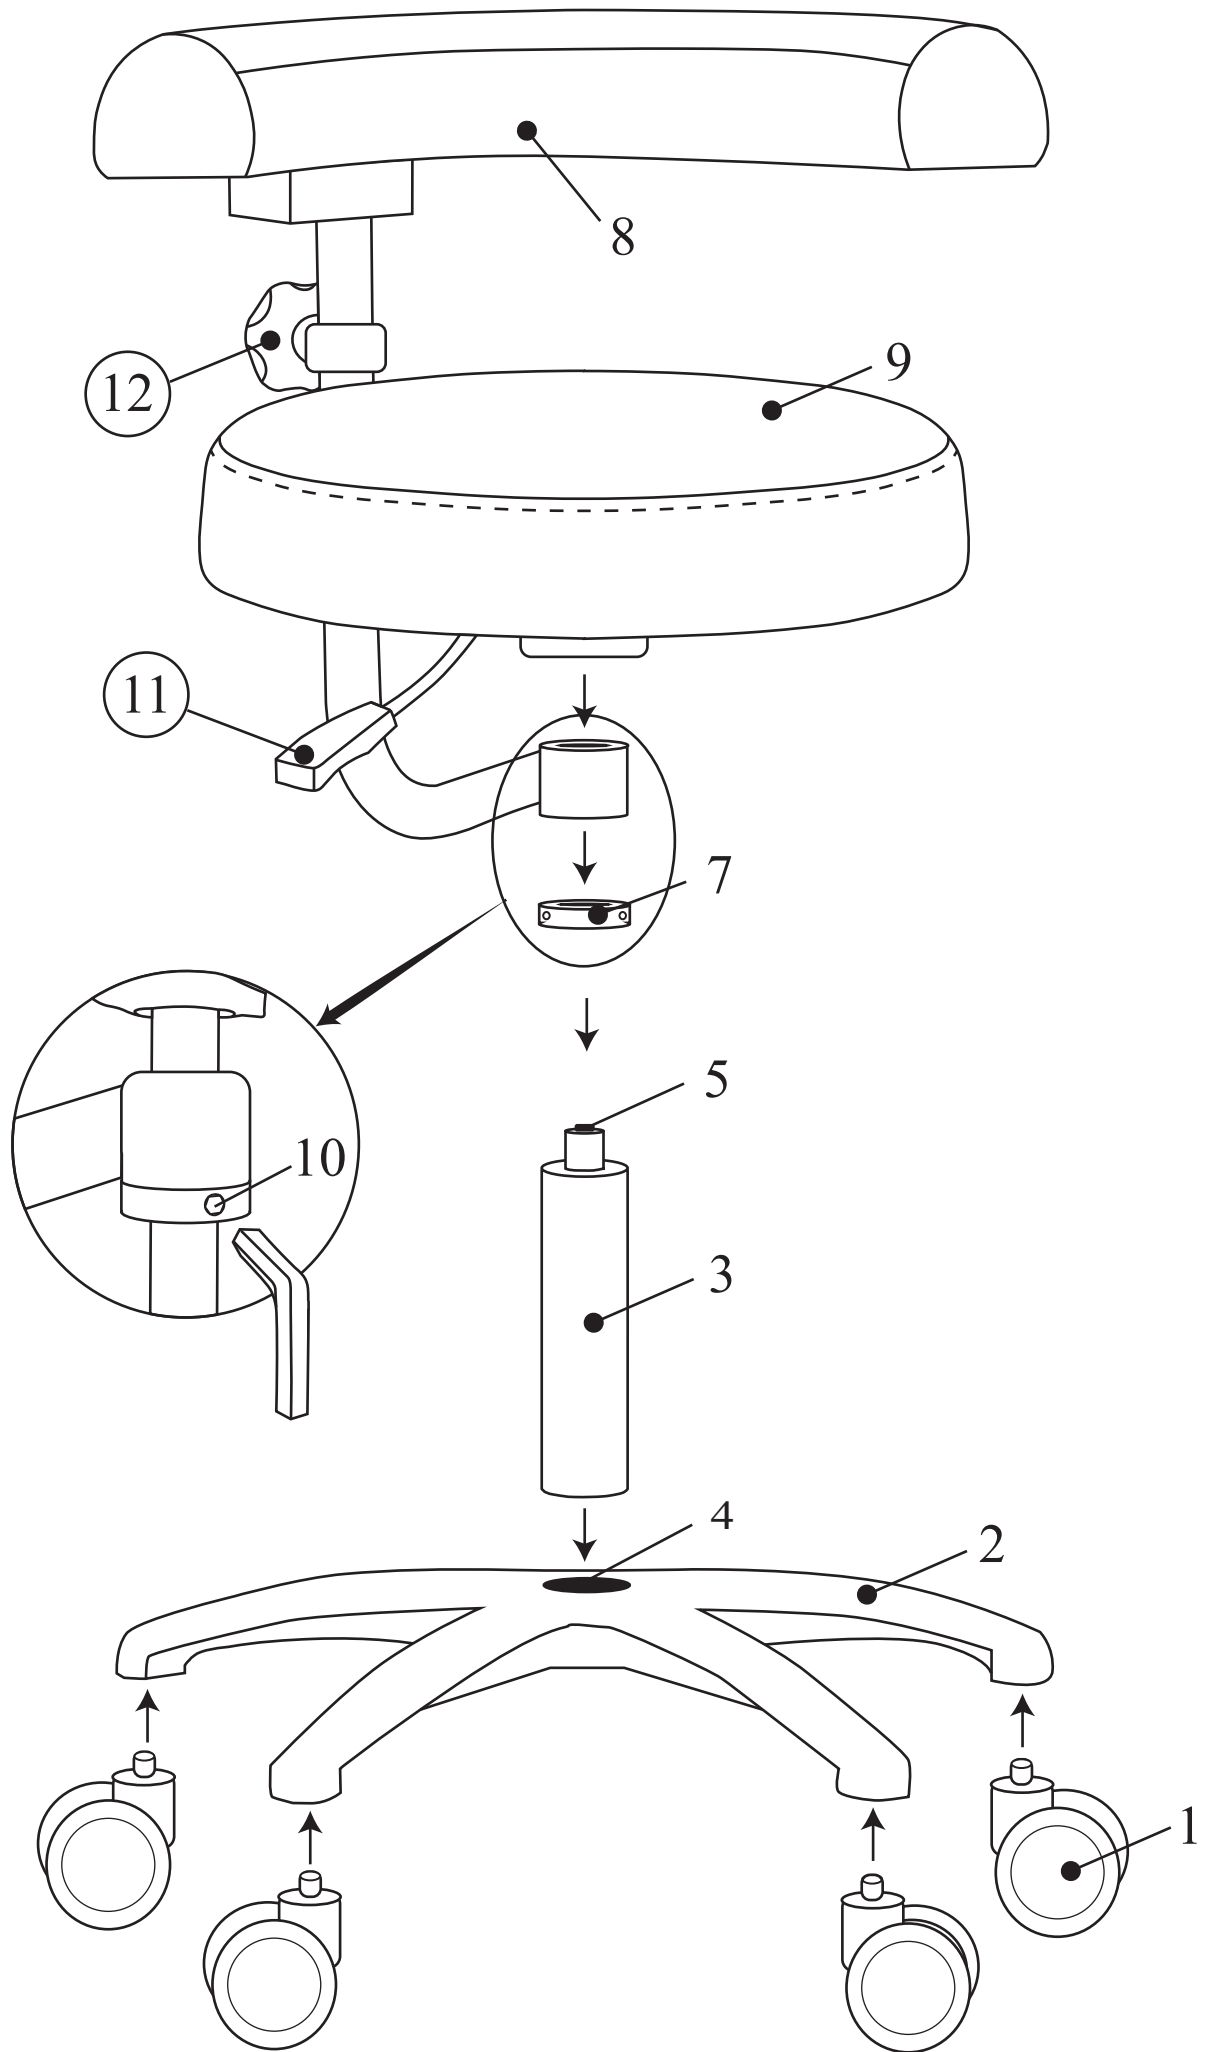

## Стул с абдоминальным упором Mercury Lux

## ИНСТРУКЦИЯ ПО СБОРКЕ СТУЛА

1. Установите колеса (1) в основание стула (2) и опустите собранную конструкцию на пол.
2. Разместите газлифт (3) в центральное отверстие (4) на собранном основании стула.
3. Поднимите газлифт, нажав кнопку (5).
4. Наденьте упорную шайбу (7) на газлифт.
5. Расположите спинку (8) на газлифте.
6. Установите сиденье стула (9) на газлифт.
7. Поднимите спинку, оставив зазор 5 мм до основания сиденья.
8. Зафиксируйте упорными винтами (10) шайбу на газлифте под основанием спинки при помощи шестигранного ключа.

## РУКОВОДСТВО ПО ЭКСПЛУАТАЦИИ СТУЛА

- Рычаг регулировки высоты положения сиденья - (11)
- Рукоятка-барашек регулировки высоты абдоминального упора - (12)